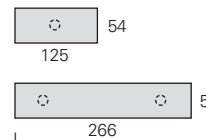

F5 Louvre Supplied c/w T5 colour 840 lamps

Single		Twin	
Part No	T5 lamps	Part No	T5 lamps
F5L128L	1X28W T5	F5L228L	2X28W T5
F5L154L	1X54W T5	F5L254L	2X54W T5
F5L135L	1X35W T5	F5L235L	2X35W T5
F5L149L	1X49W T5	F5L249L	2X49W T5
F5L180L	1X80W T5	F5L280L	2X80W T5

Single		Twin	
Part No	T5 lamps	Part No	T5 lamps
F5P128L	1X28W T5	F5P228L	2X28W T5
F5P154L	1X54W T5	F5P254L	2X54W T5

Dimensions	A	B	C	D	L
1x28/58W LOUVRE	70	125	287	20	1195
2x28/54W LOUVRE/OPAL/PRM	168	296	203	133	1195
1x28/54W OPAL/PRM	168	296	203	148	1195
1x35/49/80	54	125	287	20	1505
2x35/49/80	142	296	280	133	1505